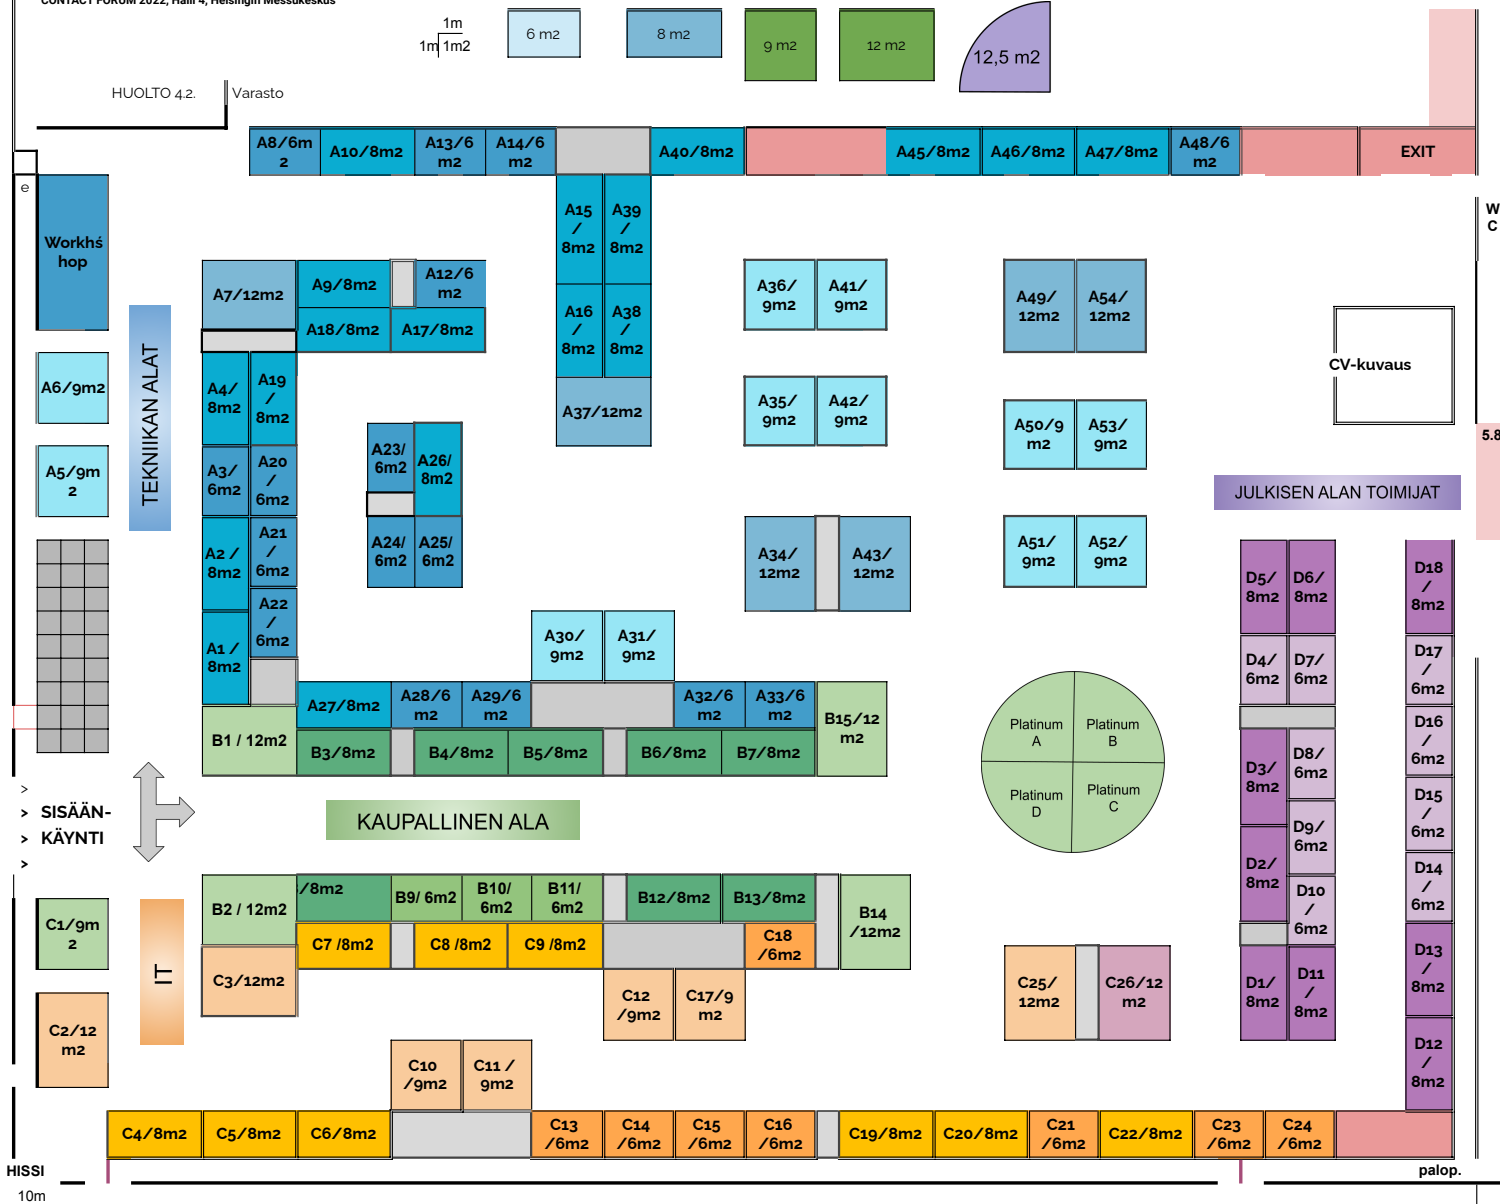

POHJAKARTTA

CONTACT FORUM 2022, Halli 4, Helsingin Messukeskus

Classic € Classic € Gold € Gold 12 € Platinun

1m
1m 1m2

6 m2

8 m2

9 m2

12 m2

12,5 m2

HUOLTO 4.2. Varasto

W
C

5.8

HISSI
10m

palop.